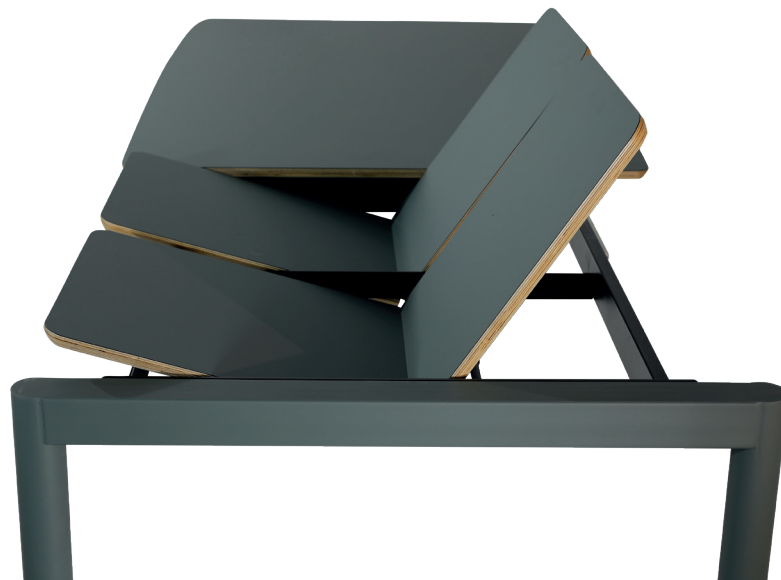

MESA CARLA

MESA CARLA TÉCNICO

FIJA / EXTENSIBLE

ENCIMERA	EXTENSIBLE	FRONTAL	LATERAL
110x70/66	2-40 cm	97 / 139 / 179	57
120x80/76	2-40 cm	107 / 147 / 187	67
130x80/76	2-40 cm	117 / 157 / 197	67
140x90/86	2-40 cm	127 / 167 / 207	77
150x90/86	2-40 cm	137 / 177 / 217	77
160x90/86	2-40 cm	147 / 187 / 227	77

Altura total mesa: 76,5 cm
Altura suelo estructura: 68,5 cm

MEDIDAS ESPECIALES

Manteniendo las anchuras se pueden intercambiar los largos y realizar cortes de 5 cm. Para sacar precio se aplica el precio de la medida inmediatamente superior.